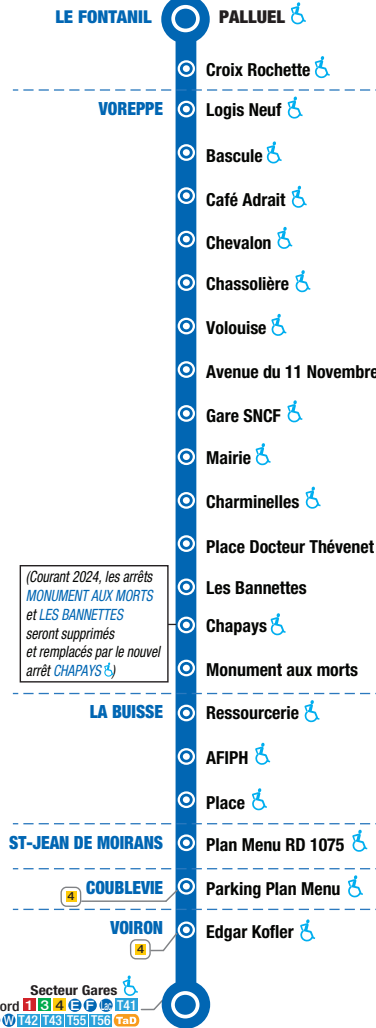

TaD → Cette ligne est complétée par du transport à la demande
Merci de consulter la fiche horaire W Transport à la demande - Tél. 04 76 05 94 00
ou tad@paysvoironnais.com

Aucun service ne circule les dimanches et jours fériés

TER Correspondances possibles avec les TER en direction de Grenoble et de Lyon

LIGNE W

LE FONTANIL → VOREPPE → VOIRON

(Courant 2024, les arrêts MONUMENT AUX MORTS et LES BANNETTES seront supprimés et remplacés par le nouvel arrêt CHAPAYS)

Secteur Gares Gare Routière Nord Gare Routière Sud Gare SNCF

Infos pratiques

HORAIRES Ils sont disponibles auprès du conducteur et téléchargeables sur : www.paysvoironnais.com

Les conducteurs respectent l'heure théorique de passage aux arrêts mais certains retards ou avances sont inévitables.
Présentez-vous à l'arrêt 5 min avant l'horaire indiqué et faites signe au conducteur.
Certains horaires sont en correspondances en Gare de Voiron avec les trains TER. Pour vérifier vos possibilités de correspondance SNCF, ALLÔ TER 0 969 322 141 (appel non surtaxé).

TITRES DE TRANSPORT
Pour accéder à bord, un titre de transport est obligatoire.
> Ticket unité à acheter auprès du conducteur ou par SMS (en envoyant 1H au 93900).
> Titre de transport 10 voyages ou abonnement à télécharger sur votre carte OÙRA! et à valider à chaque montée. Vous pouvez recharger votre carte : à l'Agence Mobilité, en ligne sur www.oura.com, aux bornes automatiques installées à proximité de l'Agence Mobilité et en Gare Routière Sud de Voiron.
> Le billet groupe et le ticket tribu sont vendus uniquement à l'Agence Mobilité.

INFORMATIONS SUR LES PERTURBATIONS
Pensez à consulter les avis de services affichés dans les véhicules, à l'Agence Mobilité, aux points d'arrêt et sur le site Internet du Pays Voironnais pour les modifications temporaires (travaux, perturbations...).
> Consultez les horaires de passage en temps réel de votre bus aux arrêts avec votre smartphone par flashcode ou par SMS.

→ Toute personne circulant sans titre de transport, ou avec un titre non valide, s'expose à une amende.

RENSEIGNEMENTS, RÉCLAMATIONS, SUGGESTIONS OU OBJETS PERDUS
> **AGENCE MOBILITÉ**
4, av. des Frères Tardy • 38500 Voiron
Tél. : 04 76 05 03 47
> www.paysvoironnais.com
> transport@paysvoironnais.com

SERVICE DES MOBILITÉS
40, rue Mainssieux
CS 80363 - 38500 Voiron