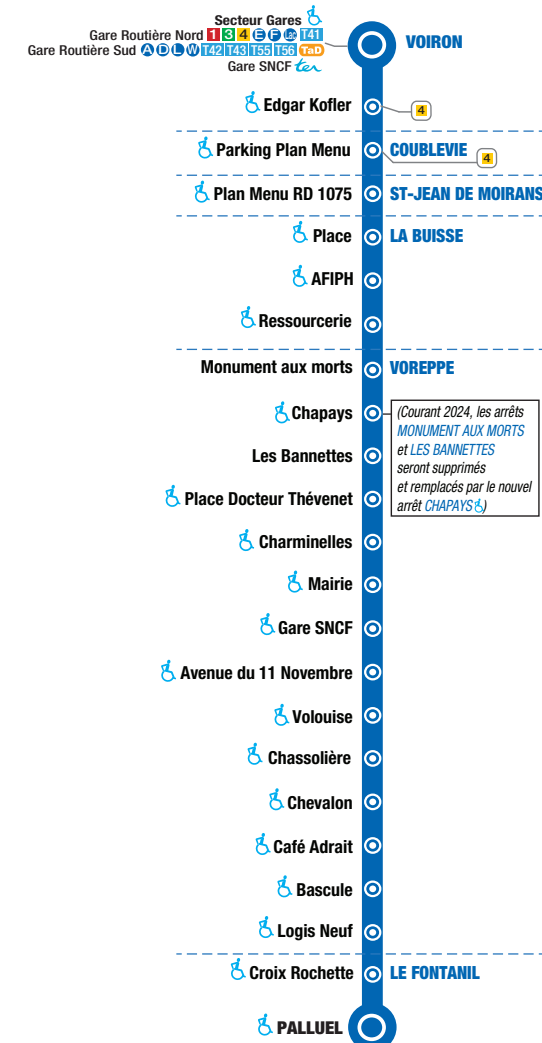

TaD → Cette ligne est complétée par du transport à la demande
Merci de consulter la fiche horaire **W Transport à la demande** - Tél. 04 76 05 94 00
ou tad@paysvoironnais.com

* En raison du marché, l'arrêt « Charminelles » en direction du Fontanil n'est pas desservi le vendredi de 6 h à 14 h.
Aucun service ne circule les dimanches et jours fériés

TER Correspondances possibles avec les TER en direction de Grenoble et de Lyon

VOIRON → VOREPPE → LE FONTANIL

(Courant 2024, les arrêts MONUMENT AUX MORTS et LES BANNETTES seront supprimés et remplacés par le nouvel arrêt CHAPAYS)

Arrêt équipé de quais accessibles dans les 2 sens.