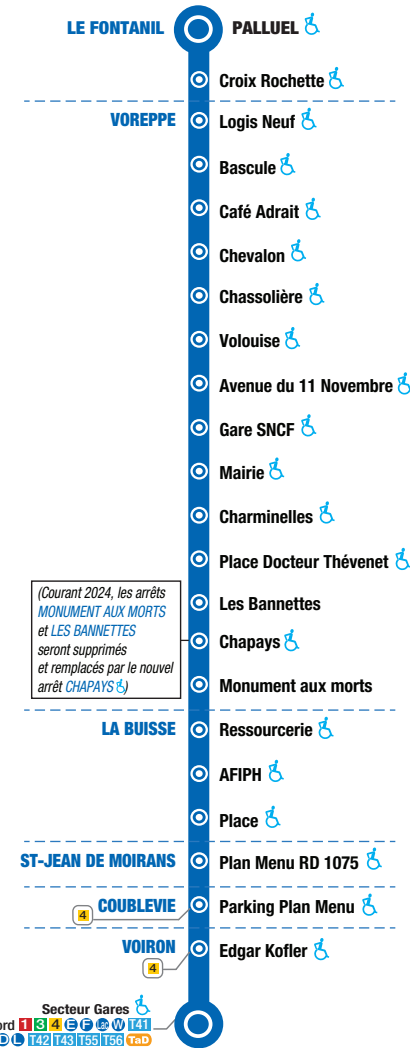

TaD → Cette ligne est complétée par du transport à la demande
Merci de consulter la fiche horaire **W Transport à la demande** - Tél. 04 76 05 94 00
ou tad@paysvoironnais.com

Aucun service ne circule les dimanches et jours fériés

TER Correspondances possibles avec les TER en direction de Grenoble et de Lyon

LIGNE W

LE FONTANIL → VOREPPE → VOIRON

(Courant 2024, les arrêts MONUMENT AUX MORTS et LES BANNETTES seront supprimés et remplacés par le nouvel arrêt CHAPAYS ♿)

Secteur Gares
Gare Routière Nord 1 8 4 6 6 1 4 1
Gare Routière Sud 1 4 2 1 4 3 1 5 5 1 5 6 1 6 6
Gare SNCF

Infos pratiques

HORAIRES Ils sont disponibles auprès du conducteur et téléchargeables sur : www.paysvoironnais.com

Les conducteurs respectent l'heure théorique de passage aux arrêts mais certains retards ou avances sont inévitables.
Présentez-vous à l'arrêt 5 min avant l'horaire indiqué et faites signe au conducteur.
Certains horaires sont en correspondances en Gare de Voiron avec les trains TER. Pour vérifier vos possibilités de correspondance SNCF, ALLÔ TER 0 969 322 141 (appel non surtaxé).

TITRES DE TRANSPORT
Pour accéder à bord, un titre de transport est obligatoire.
> Ticket unité à acheter auprès du conducteur ou **par SMS** (en envoyant 1H au 93900).
> Titre de transport 10 voyages ou abonnement à télécharger sur votre carte OÛRA! et à valider à chaque montée.
Vous pouvez recharger votre carte : à l'Agence Mobilité, en ligne sur www.ouracom.com, aux bornes automatiques installées à proximité de l'Agence Mobilité et en Gare Routière Sud de Voiron.
> Le billet groupe et le ticket tribu sont vendus uniquement à l'Agence Mobilité.

INFORMATIONS SUR LES PERTURBATIONS
Pensez à **consulter les avis de services** affichés dans les véhicules, à l'Agence Mobilité, aux points d'arrêt et sur le site Internet du Pays Voironnais pour les modifications temporaires (travaux, perturbations...)
> **Consultez les horaires de passage en temps réel** de votre bus aux arrêts avec votre smartphone par flashcode ou par SMS.

→ **Toute personne circulant sans titre de transport, ou avec un titre non valide, s'expose à une amende.**

RENSEIGNEMENTS, RÉCLAMATIONS, SUGGESTIONS OU OBJETS PERDUS
> **AGENCE MOBILITÉ**
4, av. des Frères Tardy • 38500 Voiron
Tél. : 04 76 05 03 47
> www.paysvoironnais.com
> transport@paysvoironnais.com

SERVICE DES MOBILITÉS
40, rue Mainssieux
CS 80363 - 38500 Voiron