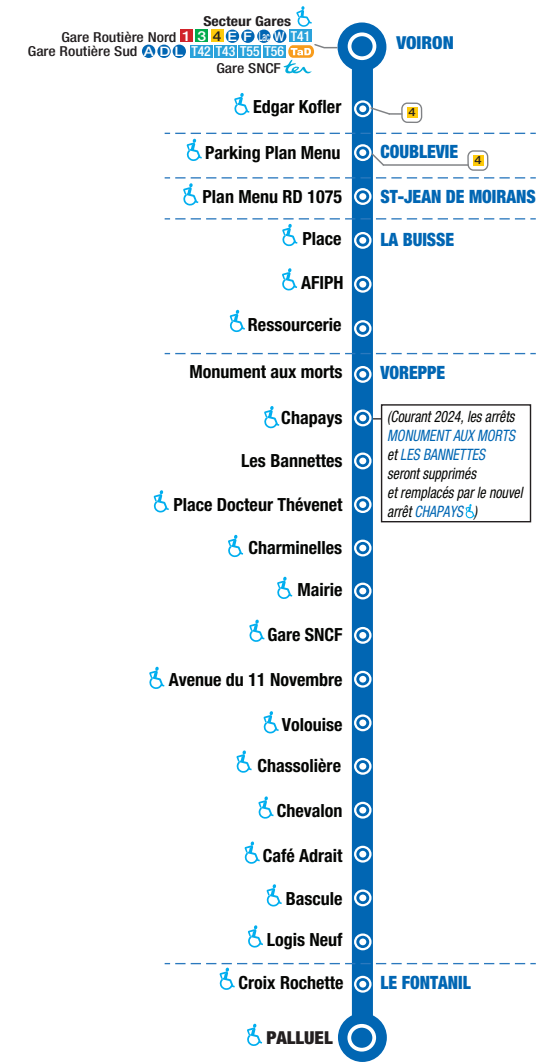

VOIRON → VOREPPE → LE FONTANIL