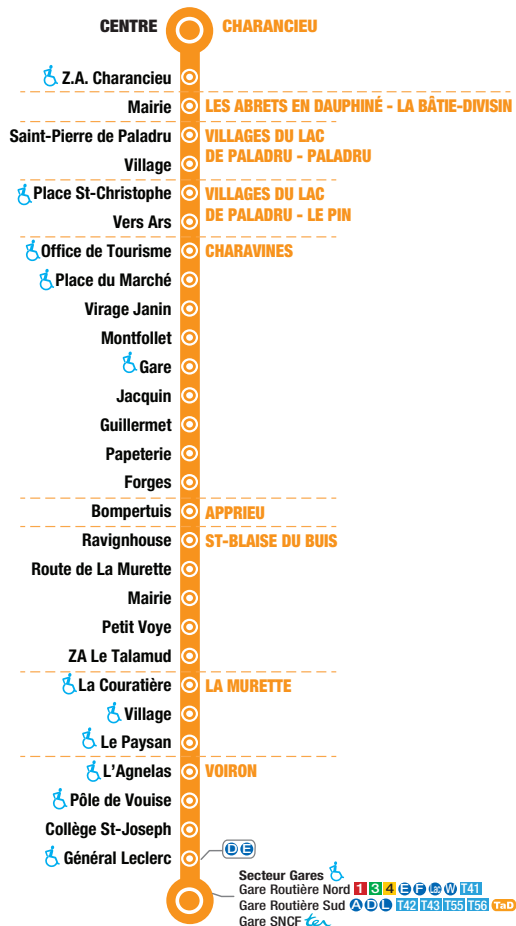

→ Cette ligne est une ligne de Transport à la demande, fonctionnant sur réservation.
Pour plus d'informations, veuillez contacter l'Agence Mobilité au **04 76 05 94 00**.
Les services ne circulent pas les dimanches et jours fériés. *Service garanti même pour 1 seule personne qui réserve. Trajet réalisé au plus court en fonction des réservations et des personnes présentes dans le véhicule.*

CHARANCIEU → VOIRON