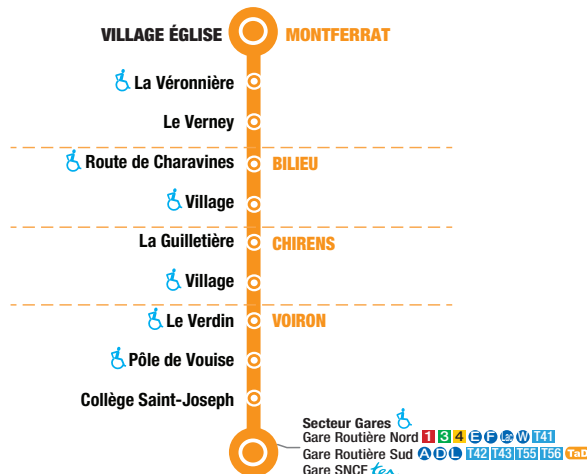

LIGNE

VOIRON → MONTFERRAT

TRANSPORT À LA DEMANDE

VOIRON → MONTFERRAT

	CALENDRIER	ANNÉE
	JOURS DE CIRCULATION	LMMeJVS
Voiron - Gare Routière Sud	TER	11:20
Voiron - Collège Saint-Joseph		11:25
Voiron - Pôle de Vouise		11:30
Voiron - Le Verdin		11:35
Chirens - Village		11:36
Chirens - La Guilletière		11:39
Bilieu - Village		11:42
Bilieu - Route de Charavines		11:45
Montferrat - Le Verney		11:47
Montferrat - La Véronnière		11:49
Montferrat - Village Église		11:55

MONTFERRAT → VOIRON

	CALENDRIER	ANNÉE
	JOURS DE CIRCULATION	LMMeJVS
Montferrat - Village Église		13:55
Montferrat - La Véronnière		14:01
Montferrat - Le Verney		14:03
Bilieu - Route de Charavines		14:05
Bilieu - Village		14:08
Chirens - La Guilletière		14:11
Chirens - Village		14:14
Voiron - Le Verdin		14:15
Voiron - Pôle de Vouise		14:20
Voiron - Collège Saint-Joseph		14:25
Voiron - Gare Routière Sud	TER	14:30

→ Cette ligne est une ligne de Transport à la demande, fonctionnant sur réservation.
Pour plus d'informations, veuillez contacter l'Agence Mobilité au **04 76 05 94 00**.
Les services ne circulent pas les dimanches et jours fériés. *Service garanti même pour 1 seule personne qui réserve. Trajet réalisé au plus court en fonction des réservations et des personnes présentes dans le véhicule.*

Correspondances possibles avec les TER en direction de Grenoble et de Lyon

Aucun service ne circule les dimanches et jours fériés