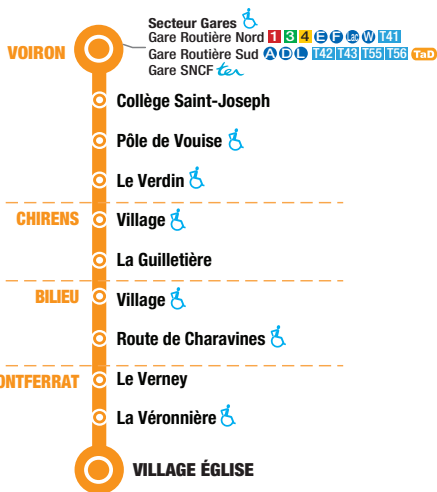

# LIGNE

# VOIRON → MONTFERRAT

TRANSPORT À LA DEMANDE

## VOIRON → MONTFERRAT

	CALENDRIER	ANNÉE
	JOURS DE CIRCULATION	LMMeJVS
Voiron - Gare Routière Sud	TER	11:20
Voiron - Collège Saint-Joseph		11:25
Voiron - Pôle de Vouise		11:30
Voiron - Le Verdin		11:35
Chirens - Village		11:36
Chirens - La Guilletière		11:39
Bilieu - Village		11:42
Bilieu - Route de Charavines		11:45
Montferrat - Le Verney		11:47
Montferrat - La Véronnière		11:49
Montferrat - Village Église		11:55

## MONTFERRAT → VOIRON

	CALENDRIER	ANNÉE
	JOURS DE CIRCULATION	LMMeJVS
Montferrat - Village Église		13:55
Montferrat - La Véronnière		14:01
Montferrat - Le Verney		14:03
Bilieu - Route de Charavines		14:05
Bilieu - Village		14:08
Chirens - La Guilletière		14:11
Chirens - Village		14:14
Voiron - Le Verdin		14:15
Voiron - Pôle de Vouise		14:20
Voiron - Collège Saint-Joseph		14:25
Voiron - Gare Routière Sud	TER	14:30