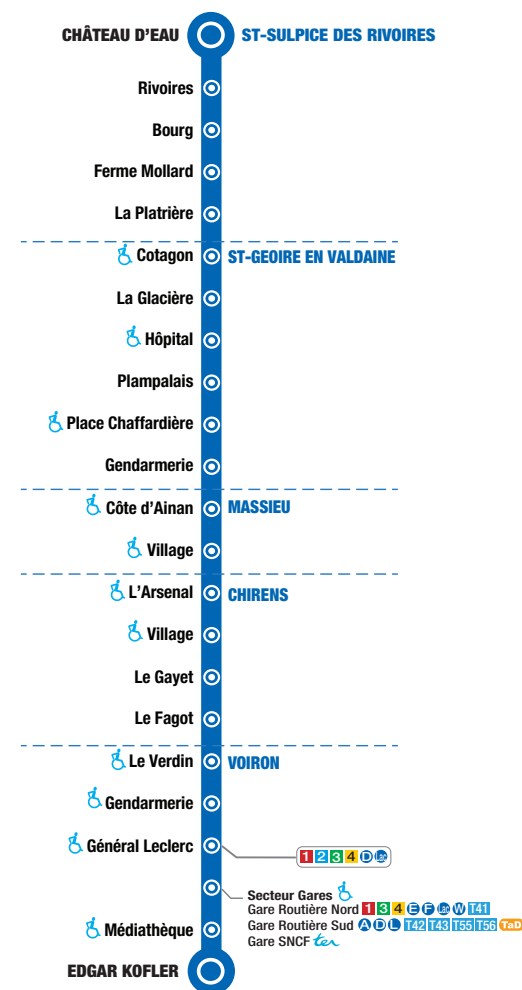

SAINT-SULPICE DES RIVOIRES → VOIRON