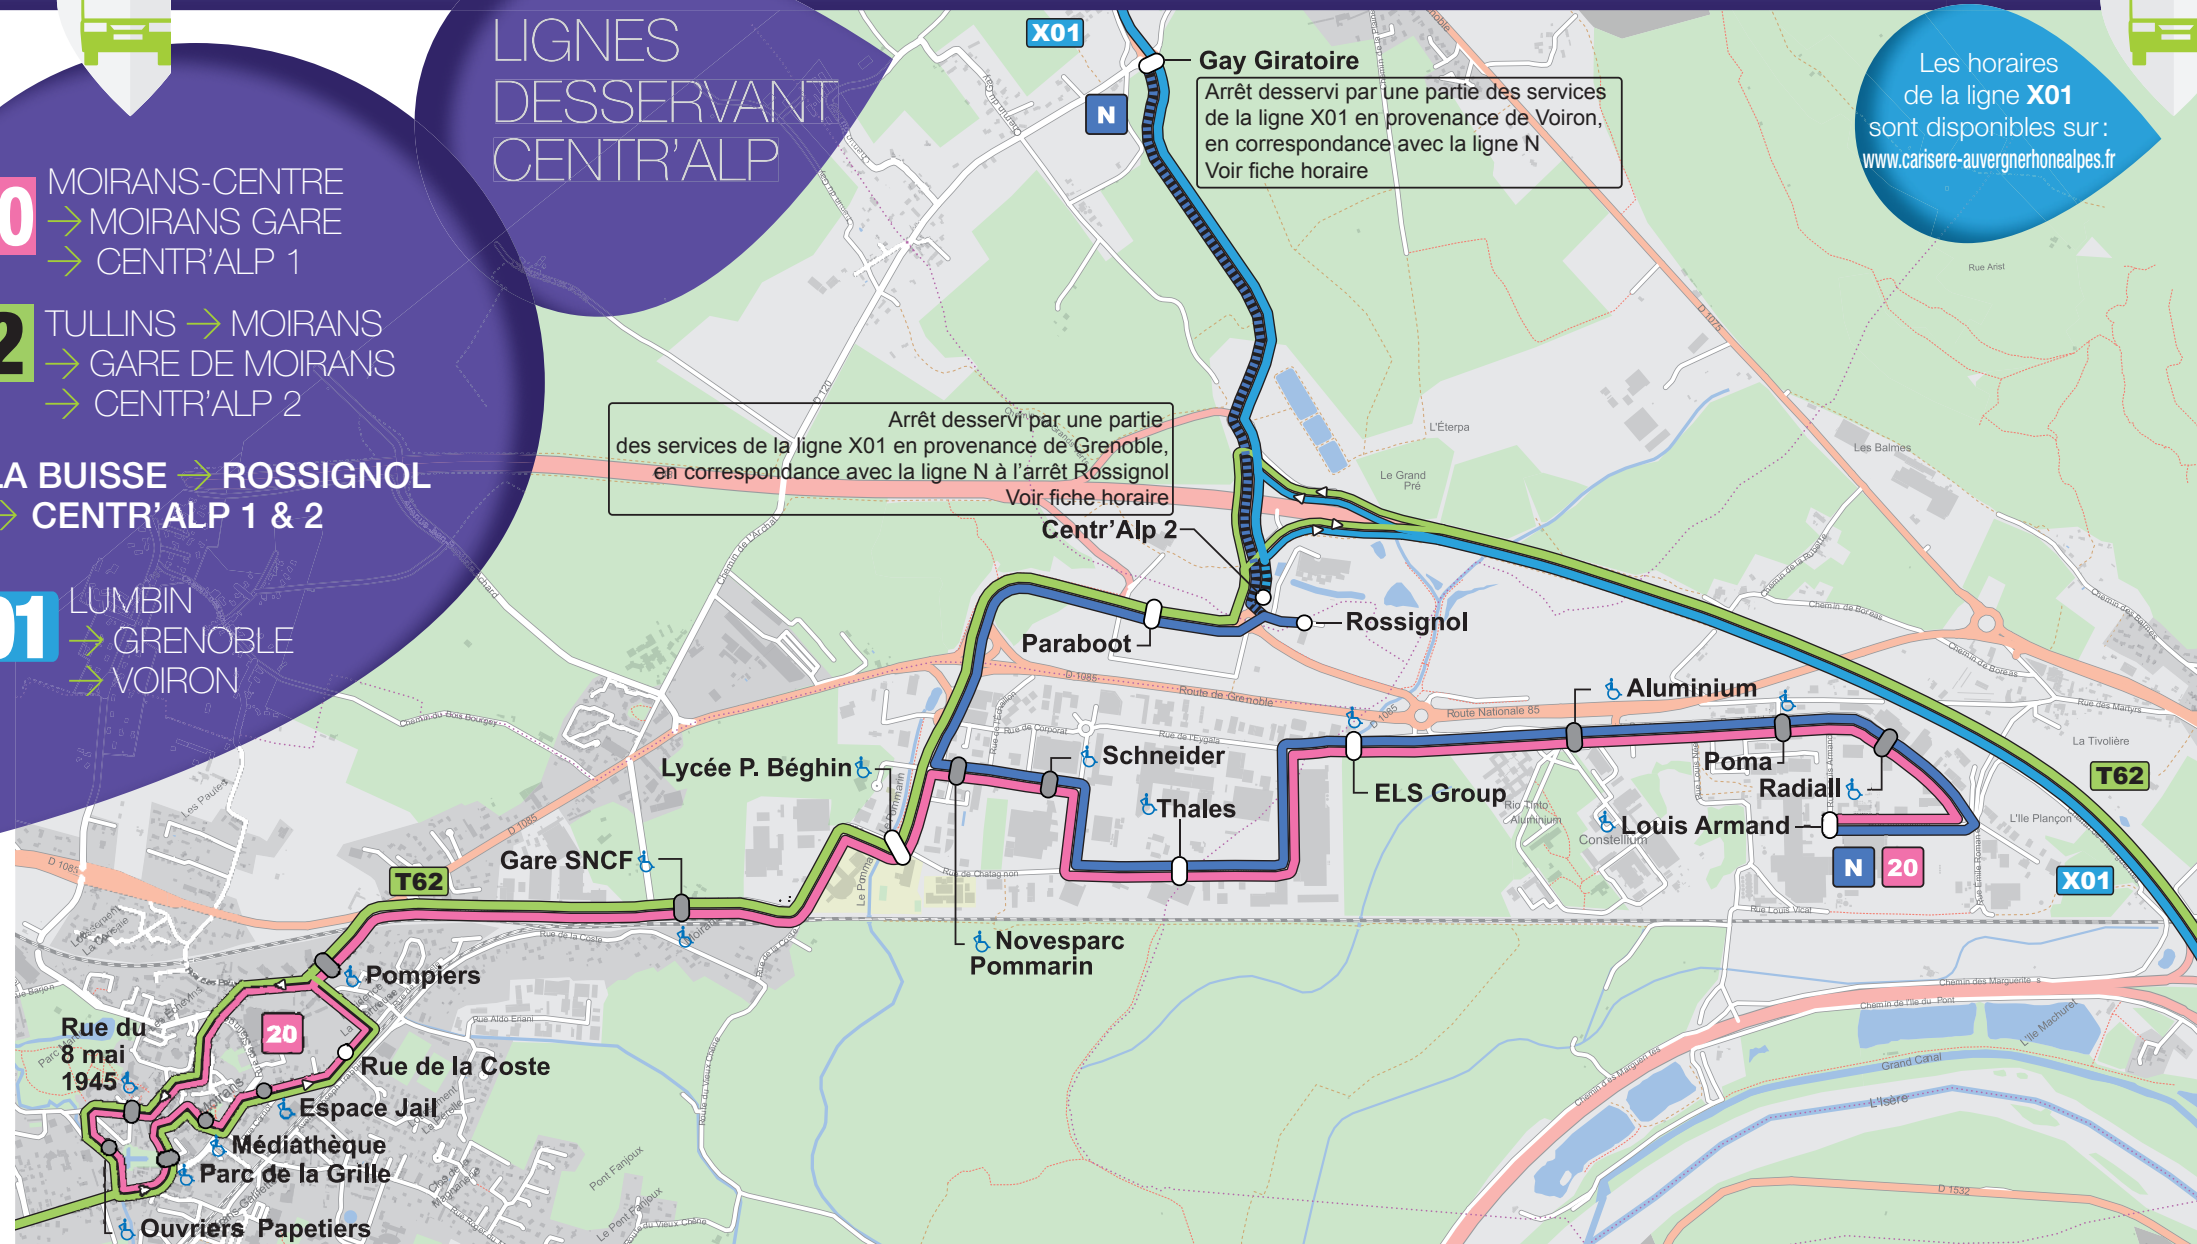

## VOREPPE - LOUIS ARMAND → LA BUISSE - LE GAY GIRATOIRE

CIRCULE DU 1 <sup>ER</sup> SEPTEMBRE 2023 AU 08 JUILLET 2024	
CALENDRIER	ANNÉE
JOURS DE CIRCULATION	LMMeV LMMeV LMMeV LMMeV LMMeV LMMeV LMMeV LMMeV LMMeV LMMeV LMMeV LMMeV LMMeV LMMeV
Voreppe - Louis Armand	16:15 16:30 16:45 17:00 17:15 17:30 17:45 18:00 18:15 18:30 18:45 19:00
Voreppe - Radiall	16:16 16:31 16:46 17:01 17:16 17:31 17:46 18:01 18:16 18:31 18:46 19:01
Voreppe - Poma	16:17 16:32 16:47 17:02 17:17 17:32 17:47 18:02 18:17 18:32 18:47 19:02
Voreppe - Aluminium	16:18 16:33 16:48 17:03 17:18 17:33 17:48 18:03 18:18 18:33 18:48 19:03
Voreppe - ELS Group	16:20 16:35 16:50 17:05 17:20 17:35 17:50 18:05 18:20 18:35 18:50 19:05
Moirans - Thales	16:21 16:36 16:51 17:06 17:21 17:36 17:51 18:06 18:21 18:36 18:51 19:06
Moirans - Schneider	16:23 16:38 16:53 17:08 17:23 17:38 17:53 18:08 18:23 18:38 18:53 19:08
Moirans - Novespace Pommarin	16:24 16:39 16:54 17:09 17:24 17:39 17:54 18:09 18:24 18:39 18:54 19:09
St-Jean de Moirans - Paraboot	16:26 16:41 16:56 17:11 17:26 17:41 17:56 18:11 18:26 18:41 18:56 19:11
St-Jean de Moirans - Rossignol	16:27 16:42 16:57 17:12 17:27 17:42 17:57 18:12 18:27 18:42 18:57 19:12
La Buisse - Le Gay giratoire	16:31       17:31   18:01

☐ : Correspondance avec la ligne X01 en provenance de Voiron  
 ☐ : Correspondance avec la ligne X01 en provenance de Grenoble

🕒 arrêt non desservi

☐ : Correspondance avec la ligne X01 en direction de Voiron  
 ☐ : Correspondance avec la ligne X01 en direction de Grenoble

Arrêt desservi par une partie des services de la ligne X01 en provenance de Grenoble, en correspondance avec la ligne N à l'arrêt Rossignol. Voir fiche horaire

**Gay Giratoire**  
 Arrêt desservi par une partie des services de la ligne X01 en provenance de Voiron, en correspondance avec la ligne N. Voir fiche horaire