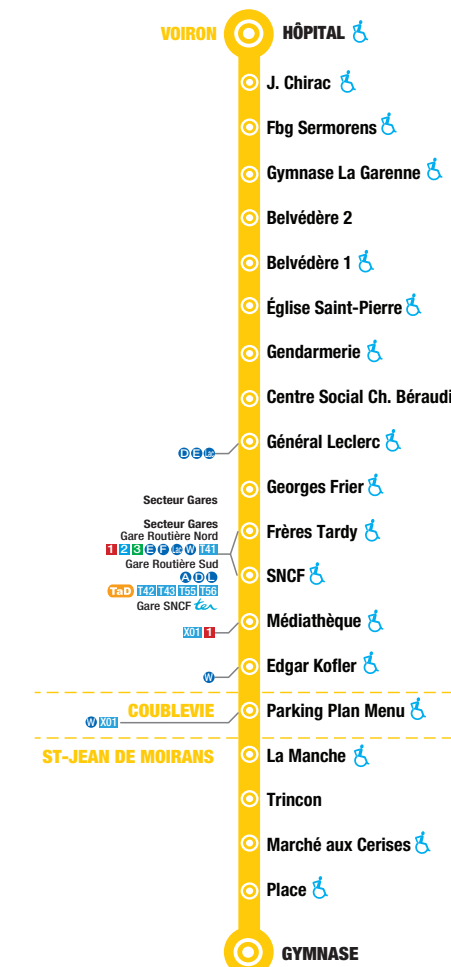

VOIRON → COUBLEVIE → SAINT-JEAN DE MOIRANS

SAINT-JEAN DE MOIRANS → COUBLEVIE → VOIRON

Aucun service ne circule les dimanches et jours fériés

arrêt non desservi

Correspondances possibles avec les TER en direction de Grenoble et de Lyon