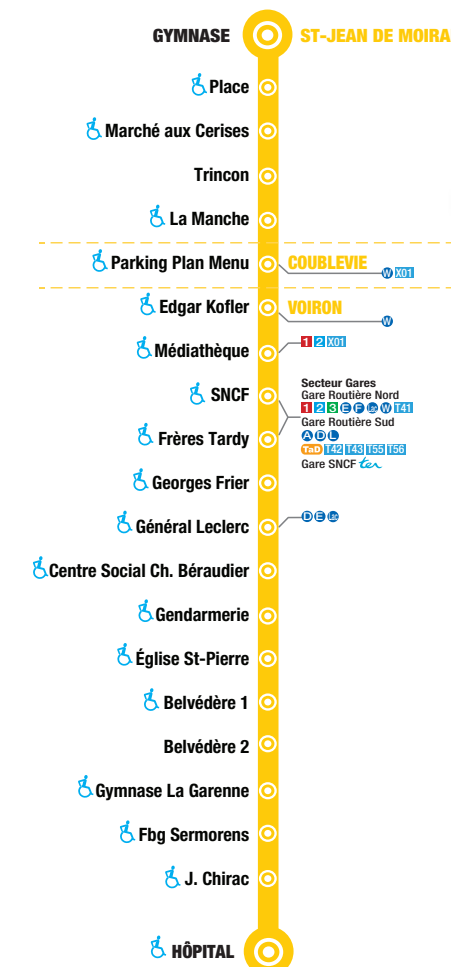

VOIRON → COUBLEVIE → SAINT-JEAN DE MOIRANS

SAINT-JEAN DE MOIRANS → COUBLEVIE → VOIRON

Aucun service ne circule les dimanches et jours fériés

arrêt non desservi

Correspondances possibles avec les TER en direction de Grenoble et de Lyon