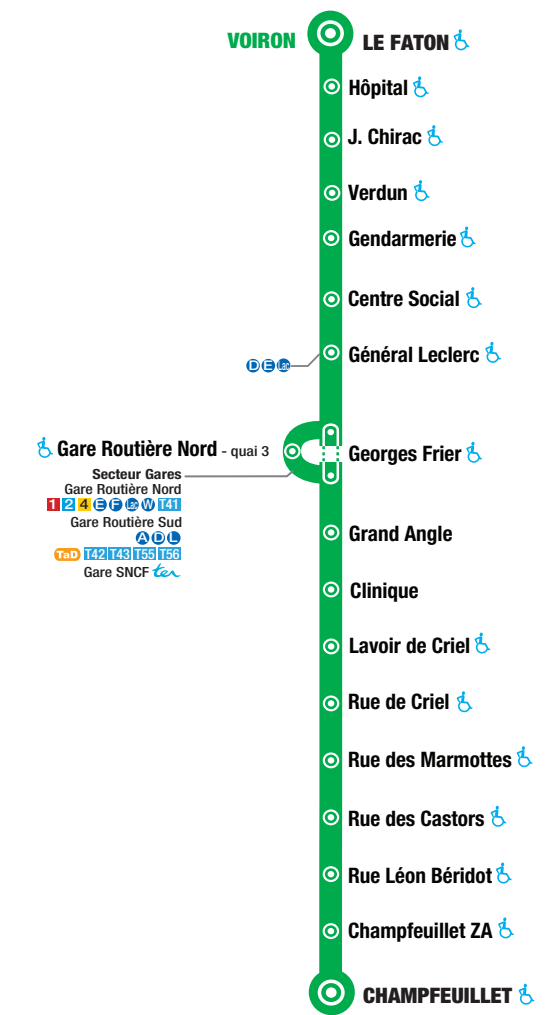

LE FATON → CRIEL → CHAMPFEUILLET