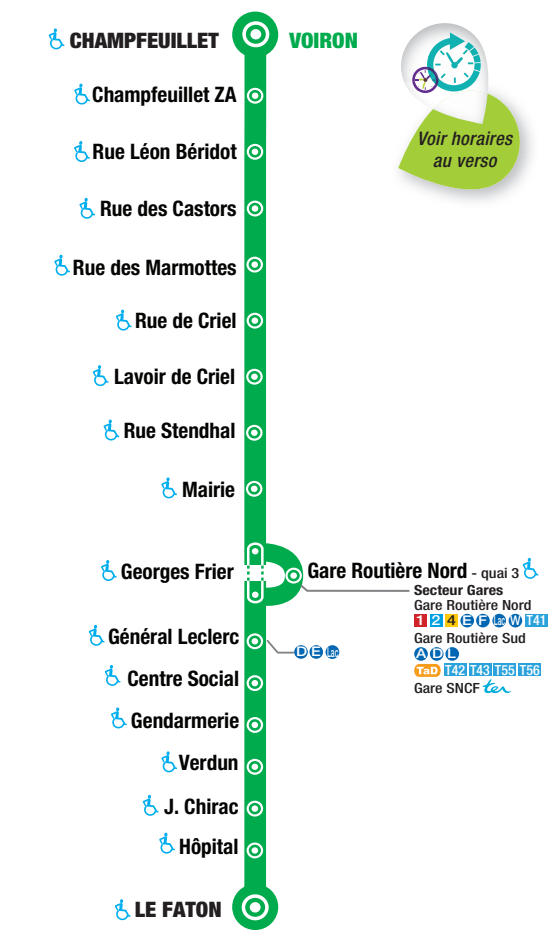

CHAMPFEUILLET → CRIEL → LE FATON

Aucun service ne circule les dimanches et jours fériés

TER Correspondances possibles avec les TER en direction de Grenoble et de Lyon