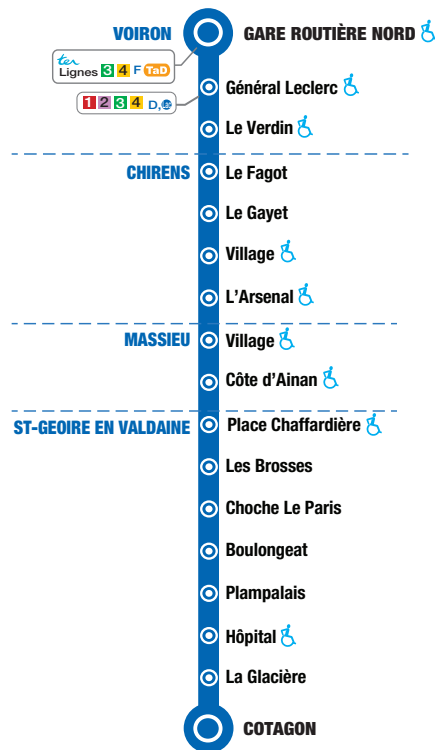

LIGNE

VOIRON → ST-GEOIRE EN VALDAINE

CALENDRIER	ANNÉE SCOLAIRE		ANNÉE		SCOLAIRE		SCOLAIRE
	ANNÉE	SCOLAIRE	ANNÉE	SCOLAIRE	SCOLAIRE	SCOLAIRE	
JOURS DE CIRCULATION	LMMeJVS	Me	LMMeJVS	LMMeJVS	LMJV	LMJV	
Voiron - Gare Routière Nord	TER	12:20	|	16:20	17:20	|	TER
Voiron - Général Leclerc		12:23	|	16:23	17:23	|	
Voiron - Le Verdin		12:28	|	16:28	17:28	|	
Chirens - Le Fagot		12:29	|	16:29	17:29	|	
Chirens - Le Gayet		12:30	|	16:30	17:30	|	
Chirens - Village		12:31	|	16:31	17:31	|	
Chirens - L'Arsenal		12:35	|	16:35	17:35	|	
Massieu - Village		12:39	|	16:39	17:39	|	
Massieu - Côte d'Ainan		12:41	|	16:41	17:41	|	
St-Geoire en Valdaïne - Place Chaffardière		12:44	12:50	16:44	17:44	17:59	18:45
St-Geoire en Valdaïne - Les Broses		|	12:51	|	|	18:00	18:46
St-Geoire en Valdaïne - Choche Le Paris		|	12:53	|	|	18:02	18:48
St-Geoire en Valdaïne - Boulongeat		|	12:54	|	|	18:03	18:49
St-Geoire en Valdaïne - Plampalais		12:47	|	16:47	17:47	|	
St-Geoire en Valdaïne - Hôpital		12:48	|	16:48	17:48	|	
St-Geoire en Valdaïne - La Glacière		12:49	|	16:49	17:49	|	
St-Geoire en Valdaïne - Cotagon		12:50	|	16:50	17:50	|	

arrêt non desservi

TER Correspondances possibles avec les TER en direction de Grenoble et de Lyon

VOIRON → SAINT-GEOIRE EN VALDAINE